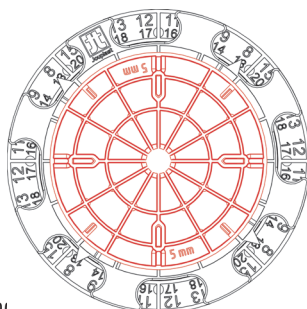

PLOT RÉGLABLE DALLE

HAUTEUR 8/20MM
RÉF. HD

CARACTÉRISTIQUES

- › Matière : Polypropylène
- › Couleur : noir
- › Diamètre flasque : 170 mm
- › **Diamètre réhausse : 122 mm**
- › Hauteur réglable : mini: 8mm / maxi: 20mm
- › Ecarteur : Hauteur : 12mm / Epaisseur : 3 mm / Qté : 4
- › Poids : 0.155 kg
- › Résistant au test d'écrasement avec charge supérieur à 500 kg
- › Résistant aux températures entre -30°C et +60°C
- › Résistant aux UV et au GEL
- › 100% recyclable

APPLICATIONS

- › Création de terrasse en dalle céramique, pierre, béton à usage piéton uniquement
- › Peut être utilisé lors de rénovation de terrasse

LES + PRODUITS

- › La hauteur de plot réglable la plus faible du marché
- › Ecarteurs sécables pour obtenir une tête lisse

ASSEMBLAGE

Superpositions possibles :

- › Flasque + écrou : hauteur réglable 8/15 mm
- › Flasque + écrou + RH 5 mm : hauteur réglable 8/20 mm

Rehausse 5 mm
RH 5 mm

Ecrou

Flasque

CONDITIONNEMENT

40 pcs par boîte
Poids: 8 kg