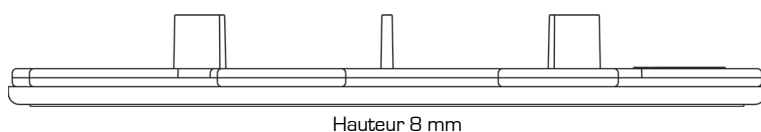

PLOT RÉGLABLE DALLE

HAUTEUR 8/20MM
RÉF. HD

CARACTÉRISTIQUES

- › Matière : Polypropylène
- › Couleur : noir
- › Diamètre flasque : 170 mm
- › **Diamètre réhausse : 122 mm**
- › Hauteur réglable : mini: 8mm / maxi: 20mm
- › Ecarteur : Hauteur : 12mm / Epaisseur : 3 mm / Qté : 4
- › Poids : 0.155 kg
- › Résistant au test d'écrasement avec charge supérieur à 500 kg
- › Résistant aux températures entre -30°C et +60°C
- › Résistant aux UV et au GEL
- › 100% recyclable

APPLICATIONS

- › Création de terrasse en dalle céramique, pierre, béton à usage piéton uniquement
- › Peut être utilisé lors de rénovation de terrasse

LES + PRODUITS

- › La hauteur de plot réglable la plus faible du marché
- › Ecarteurs sécables pour obtenir une tête lisse

ASSEMBLAGE

Superpositions possibles :

- › Flasque + écrou : hauteur réglable 8/15 mm
- › Flasque + écrou + RH 5 mm : hauteur réglable 8/20 mm

Rehausse 5 mm
RH 5 mm

Ecrou

Flasque

CONDITIONNEMENT

40 pcs par boîte
Poids: 8 kg