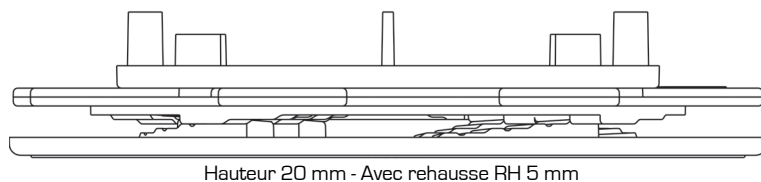

PLOT RÉGLABLE DALLE

HAUTEUR 8/20MM
RÉF. HD

CARACTÉRISTIQUES

- › Matière : Polypropylène
- › Couleur : noir
- › Diamètre flasque : 170 mm
- › **Diamètre réhausse : 122 mm**
- › Hauteur réglable : mini: 8mm / maxi: 20mm
- › Ecarteur : Hauteur : 12mm / Epaisseur : 3 mm / Qté : 4
- › Poids : 0.155 kg
- › Résistant au test d'écrasement avec charge supérieur à 500 kg
- › Résistant aux températures entre -30°C et +60°C
- › Résistant aux UV et au GEL
- › 100% recyclable

APPLICATIONS

- › Création de terrasse en dalle céramique, pierre, béton à usage piéton uniquement
- › Peut être utilisé lors de rénovation de terrasse

LES + PRODUITS

- › La hauteur de plot réglable la plus faible du marché
- › Ecarteurs sécables pour obtenir une tête lisse

ASSEMBLAGE

Superpositions possibles :

- › Flasque + écrou : hauteur réglable 8/15 mm
- › Flasque + écrou + RH 5 mm : hauteur réglable 8/20 mm

Rehausse 5 mm
RH 5 mm

Ecrou

Flasque

CONDITIONNEMENT

40 pcs par boîte
Poids: 8 kg