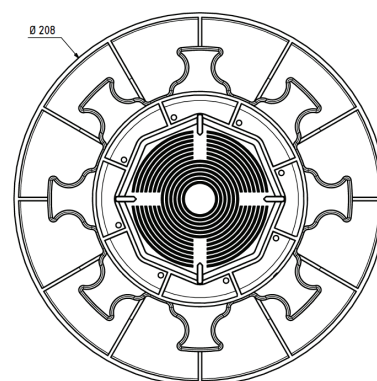

VUE DE DESSUS

RÉSISTANCE

- › Résistant au test d'écrasement avec charge supérieure à 1 tonne

CONDITIONNEMENT

Disponible en sac de chantier de 40 pièces
(14 sacs par palette)

Disponible en sachet de 8 pièces
(3 sachets par carton - 8 cartons par palette - Palette gerbable)

RECOMMANDATIONS D'UTILISATION

- › Terrasse à usage piéton uniquement
- › Usage extérieur uniquement
- › Utilisation avec des dalles autoportantes de classe T7, T11 ou F+
- › La pose sur plots se fait uniquement sur sol stabilisé