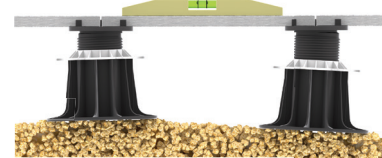

PLOT AUTONIVELANT

HAUTEUR 55/75MM RÉGLABLE

RÉF. HA

CARACTERISTIQUES

- › Matière : Polypropylène chargé
- › Couleur : noir, écrou gris
- › Hauteur réglable : mini: 55 mm / maxi: 75 mm
- › Ecarteur : Hauteur 9 mm / Epaisseur : 3 mm / Quantité : 4
- › Diamètre du flasque : 208 mm
- › Diamètre surface tête du plot : 120 mm
- › Poids : 0,269 kg
- › Résistant aux températures entre -30°C et +60°C
- › Résistant aux UV et au GEL
- › 100% recyclable

APPLICATIONS

- › Création de terrasse dalle céramique, pierre, béton et caillebotis bois à usage piéton uniquement
- › Idéal pour une pose sur sol non parfaitement nivelé
- › Pose sur étanchéité (conforme au DTU 43.1)

LES + PRODUITS

- › Compense une pente jusqu'à 5%.
- › Permet de créer une pente de 5%
- › Tête réglable
- › Gomme contact incluse
- › Compatibilité avec les accessoires JOUPLAST® (cf. tableau compatibilité)