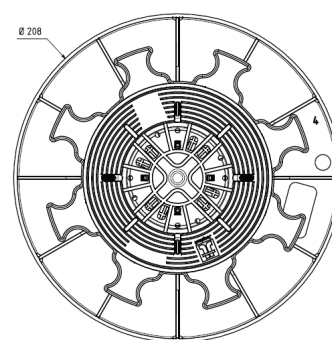

VUE DE DESSUS

RESISTANCE

- › Résistant au test d'écrasement avec charge supérieur à 1 tonne

CONDITIONNEMENT

60 pcs par sac
Poids: 17.5 kg

16 sacs par palette
Poids: 298.5 kg

RECOMMANDATIONS D'UTILISATION

- › Terrasse à usage piéton uniquement
- › Usage extérieur uniquement
- › Utilisation avec des dalles autoportantes de classe T7 ou T11

Fabricant Français

www.jouplast.com