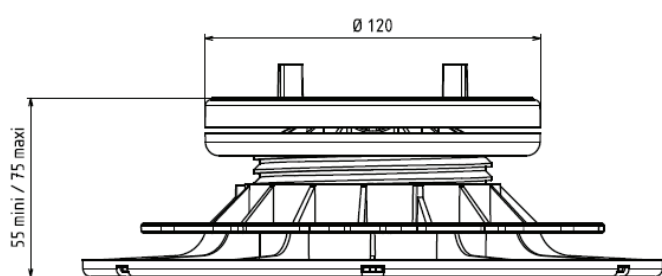

PLOT AUTONIVELANT

HAUTEUR 55/75MM RÉGLABLE

RÉF. HA

CARACTERISTIQUES

- › Matière : Polypropylène chargé
- › Couleur : noir, écrou gris
- › Hauteur réglable : mini: 55 mm / maxi: 75 mm
- › Ecarteur : Hauteur 9 mm / Epaisseur : 3 mm / Quantité : 4
- › Diamètre du flasque : 208 mm
- › Diamètre surface tête du plot : 120 mm
- › Poids : 0,269 kg
- › Résistant aux températures entre -30°C et +60°C
- › Résistant aux UV et au GEL
- › 100% recyclable

LES + PRODUITS

- › Compense une pente jusqu'à 5%.
- › Permet de créer une pente de 5%
- › Tête réglable
- › Gomme contact incluse
- › Compatibilité avec les accessoires JOUPLAST® (cf. tableau compatibilité)