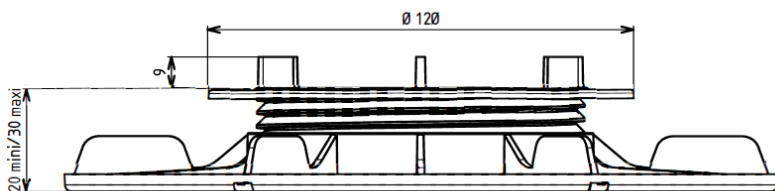

PLOT DALLE

HAUTEUR 20/30 MM RÉGLABLE
GAMME «ESSENTIEL»

Jouplast®

CARACTÉRISTIQUES

- › Matière : Polypropylène
- › Couleur : noir, écrou bleu
- › Hauteur réglable : mini.: 20 mm / maxi.: 30 mm
- › Ecarteur : Hauteur : 9 mm / Epaisseur : 3 mm / Quantité : 4
- › Diamètre du flasque : 208 mm
- › Diamètre surface tête du plot : 120 mm
- › Poids : 0.155 kg
- › Résistant aux températures entre -30°C et +60°C
- › Résistant aux UV et au GEL