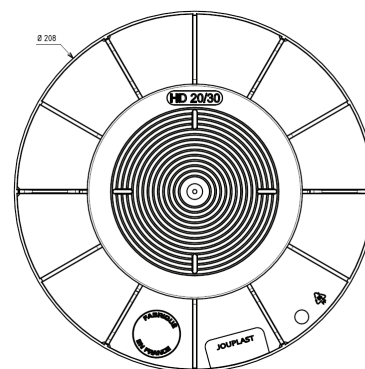

VUE DE DESSUS

RÉSISTANCE

- › Résistant au test d'écrasement avec charge supérieure à 1 tonne

CONDITIONNEMENT

Disponible en carton de 60 pièces
(25 sachets par palette)

Disponible en sachet de 12 pièces
(5 sachets par carton - 8 cartons par palette - Palette gerbable)

RECOMMANDATIONS D'UTILISATION

- › Terrasse à usage piéton uniquement
- › Usage extérieur uniquement
- › Utilisation avec des dalles autoportantes de classe T7, T11 ou F+
- › La pose sur plots se fait uniquement sur un sol stabilisé