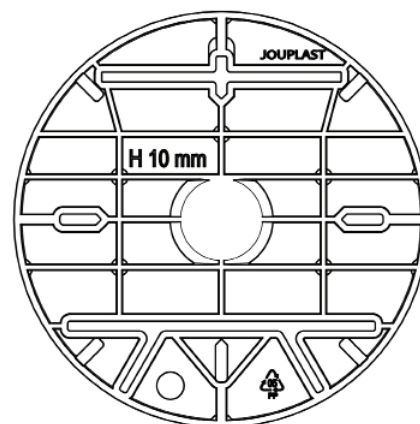

VUE DE DESSUS

RÉSISTANCE

- › Résistant au test d'écrasement avec charge supérieure à 1 tonne

CONDITIONNEMENT

60 pcs par carton
Poids: 3.50 kg

62 cartons par palette
Poids: 219 kg

RECOMMANDATIONS D'UTILISATION

- › Terrasse à usage piéton uniquement
- › Usage extérieur uniquement
- › A positionner sur la tête du plot
- › Ne pas utiliser de lambourde en bois composite
- › Une seule rehausse par plot